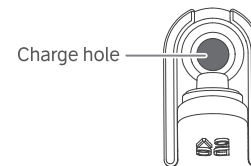

BEFORE USE

1. 1 Charge before the first time use. The indicator light will blink regularly when in correct charge and will keep lighting when fully charged.
2. 2 Carefully clean your Love Toy before and after each use with Toy-Clean Lotion, which also disinfects at the same time.
3. 3 With a bit of Silky Glide Silicone you can boost the lubrication and your sense of pleasure.