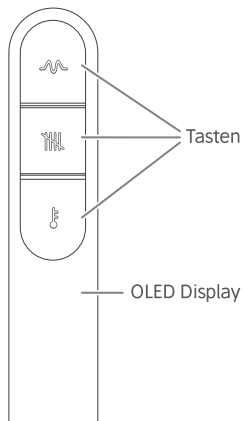

### VOR DER VERWENDUNG

- 1 Laden Sie bitte dieses Produkt vor der ersten Anwendung auf. Wenn der Akku normal aufgeladen wird, blinkt die Kontrollleuchte. Wenn die Batterie voll ist, leuchtet die Kontrollleuchte konstant auf.
- 2 Reinigen Sie Ihr Love-Toy vor und nach jeder Verwendung sorgfältig mit Toy-Clean Lotion von Magic X, welche auch gleichzeitig desinfiziert.
- 3 Mit etwas Silky Glide Silicone können Sie die Gleitfähigkeit und den Lustgewinn zusätzlich steigern.