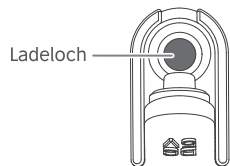

### VOR DER VERWENDUNG

- 1 Laden Sie bitte dieses Produkt vor der ersten Anwendung auf. Wenn der Akku normal aufgeladen wird, blinkt die Kontrollleuchte. Wenn die Batterie voll ist, leuchtet die Kontrollleuchte konstant auf.
- 2 Reinigen Sie Ihr Love-Toy vor und nach jeder Verwendung sorgfältig mit Toy-Clean Lotion von Magic X, welche auch gleichzeitig desinfiziert.
- 3 Mit etwas Silky Glide Silicone können Sie die Gleitfähigkeit und den Lustgewinn zusätzlich steigern.